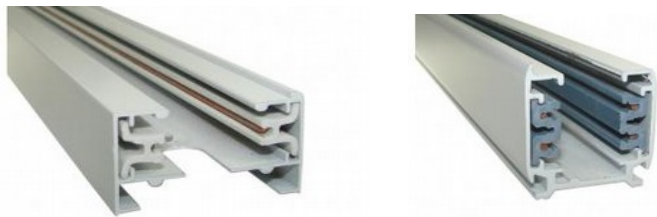

SZYNOPRZEWODY 1/3-FAZOWE

Szyno-przewody (mocowania) do projektorów LED 1 i 3-fazowych.